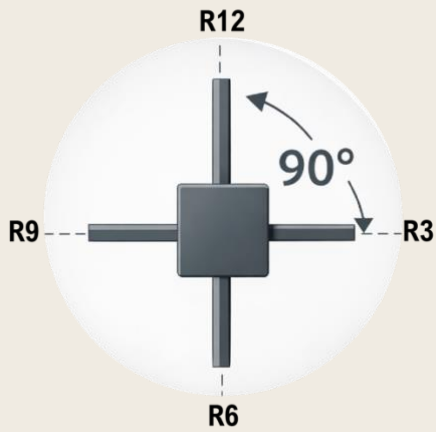

KONNI® Eckig 90°-Winkelraster

Beide Systeme lassen sich somit extrem flexibel anpassen und können in verschiedenen (RAL-) Farben **pulverbeschichtet** werden.