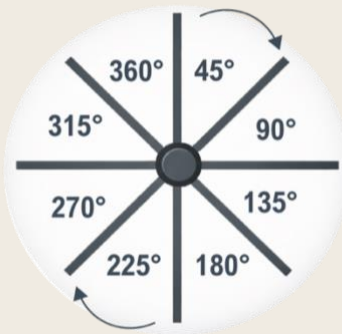

Ausrichtungen KONNI® Rund 95

KONNI© RUND 65

KONNI® Rund 65

Das Schildersystem **KONNI® Rund 65** hat ein **45°-Winkelraster** mit insgesamt **8 Steckoptionen** flexibel auf unterschiedlichen Höhen oder sogar auf gleicher Höhe.