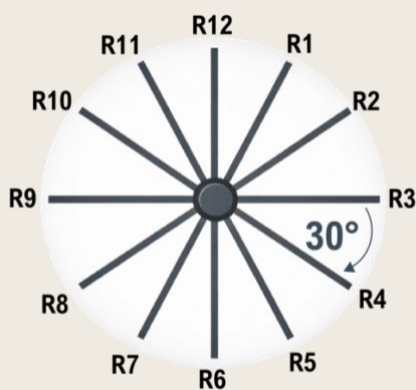

Ausrichtungen KONNI® Rund 95

KONNI© RUND 65

KONNI® Rund 65

Das Schildersystem **KONNI® Rund 65** hat ein **45°-Winkelraster** mit insgesamt **8 Steckoptionen** flexibel auf unterschiedlichen Höhen oder sogar auf gleicher Höhe.