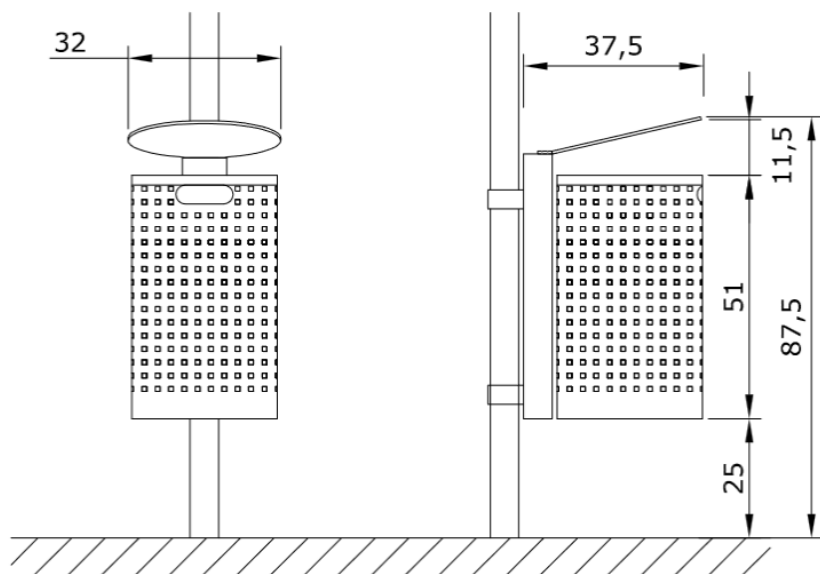

Abfallbehälter Simple+ Mod. 225M - Inhalt: 40 Liter – ohne Deckel

Pfosten aus Stahlblech 2,5 mm mit eingebauter, selbstschließender Dreikantverriegelung und mit Schlauchschellen, vorgerichtet zur Masten-Befestigung.

Komplett feuerverzinkt.

Optional: Pulverbeschichtung der Metallteile in jeder RAL-Farbe.

Maße:

Ø: 30,5 cm

H: 80,5 cm

Gewicht: 15 kg

Abfallbehälter Simple+ Mod. 226M – Inhalt: 40 Liter – mit Deckel

Pfosten aus Stahlblech 2,5 mm mit eingebauter, selbstschließender Dreikantverriegelung und mit Schlauchschellen, vorbereitet zur Masten-Befestigung.

Optional: mit integriertem Zigarettenausdrücker auf dem Deckel

Maße:

Ø: 32 cm

H: 87,5 cm

Gewicht: 17 kg

Abfallbehälter Simple+ Mod. 226V - Inhalt: 40 Liter – mit Deckel

Pfosten aus Stahlblech 2,5 mm mit eingebauter, selbstschließender Dreikantverriegelung.

Befestigung zum Einbetonieren.

Maße:

Ø: 32 cm

H: 87,5 cm

Gewicht: 17 kg

Abfallbehälter Simple+ Mod. 226W - Inhalt: 40 Liter - mit Deckel

Pfosten aus Stahlblech 2,5 mm mit eingebauter, selbstschließender Dreikantverriegelung. Vorgerichtet zur Wandmontage inkl. Dübel und Schrauben.