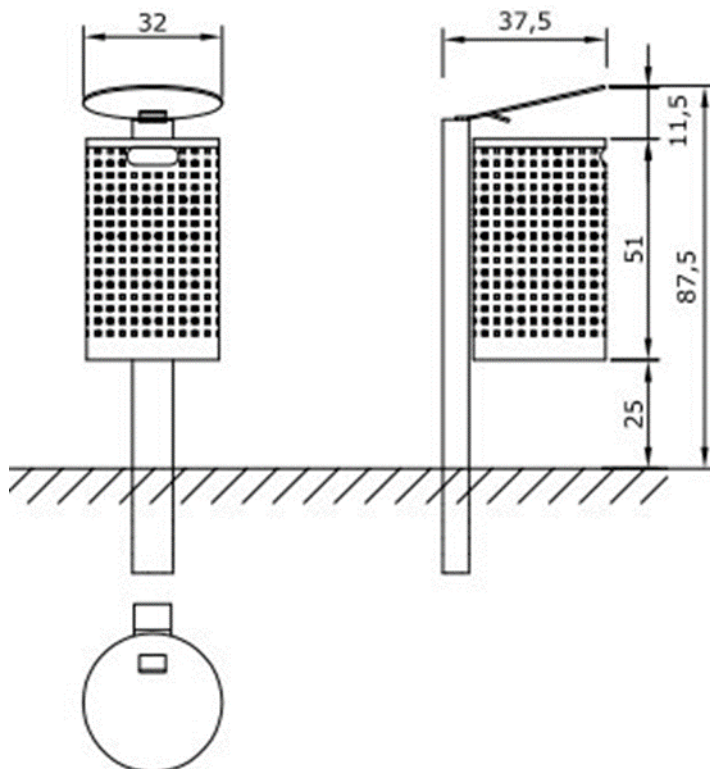

Abfallbehälter Simple+ Mod. 225M - Inhalt: 40 Liter – ohne Deckel

Pfosten aus Stahlblech 2,5 mm mit eingebauter, selbstschließender Dreikantverriegelung und mit Schlauchschellen, vorgerichtet zur Masten-Befestigung.

Optional: mit integriertem Zigarettenausdrücker auf dem Deckel

Maße:

Ø: 32 cm

H: 87,5 cm

Gewicht: 17 kg

Abfallbehälter Simple+ Mod. 226V - Inhalt: 40 Liter – mit Deckel

Pfosten aus Stahlblech 2,5 mm mit eingebauter, selbstschließender Dreikantverriegelung.

Behälter aus Lochblech 1,2 mm mit Griffloch zum Entleeren und gelochtem Boden.
Oberkanten mit gebördeltem Rand.

Deckel bestehend aus Stahlblech 6 mm, befestigt am Pfosten.

Komplett feuerverzinkt.

Optional: Pulverbeschichtung der Metallteile in jeder RAL-Farbe.

Befestigung zum Einbetonieren.

Maße:

Ø: 32 cm

H: 87,5 cm

Gewicht: 17 kg

Abfallbehälter Simple+ Mod. 226W - Inhalt: 40 Liter - mit Deckel

Pfosten aus Stahlblech 2,5 mm mit eingebauter, selbstschließender Dreikantverriegelung. Vorgerichtet zur Wandmontage inkl. Dübel und Schrauben.