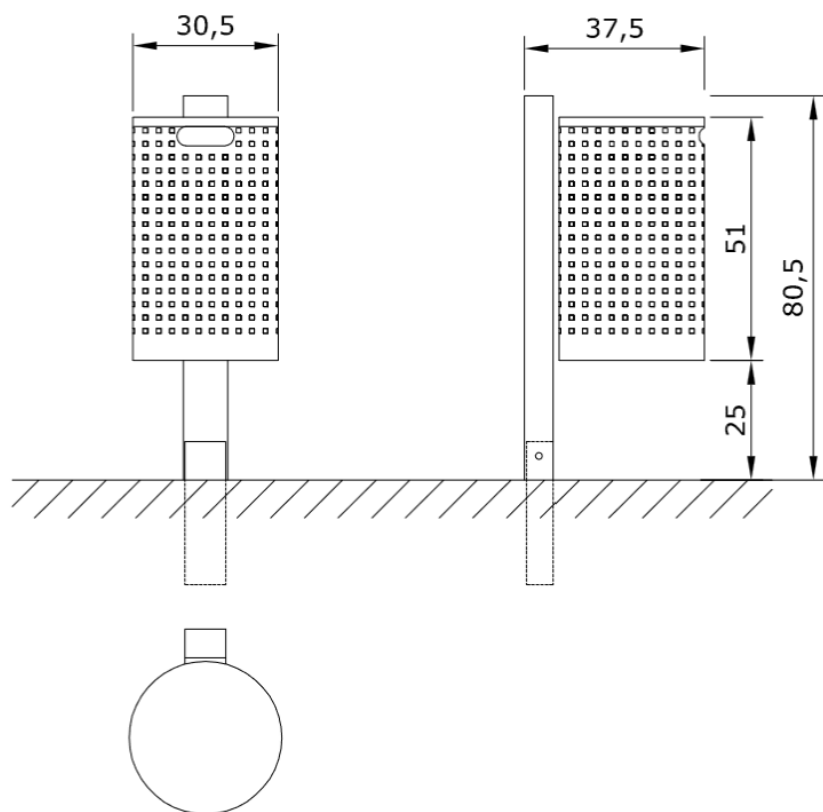

Abfallbehälter Simple+ Mod. 225M - Inhalt: 40 Liter – ohne Deckel

Pfosten aus Stahlblech 2,5 mm mit eingebauter, selbstschließender Dreikantverriegelung und mit Schlauchschellen, vorgerichtet zur Masten-Befestigung.

Ø: 30,5 cm

H: 80,5 cm

Gewicht: 15 kg

Abfallbehälter Simple+ Mod. 225V - Inhalt: 40 Liter – ohne Deckel

Pfosten aus Stahlblech 2,5 mm mit eingebauter, selbstschließender Dreikantverriegelung.

Behälter aus Lochblech 1,2 mm mit Griffloch zum Entleeren und gelochtem Boden.
Oberkanten mit gebördeltem Rand.

Komplett feuerverzinkt.

Optional: Pulverbeschichtung der Metallteile in jeder RAL-Farbe.

Befestigung zum Einbetonieren.

Maße:

Ø: 30,5 cm

H: 80,5 cm

Gewicht: 15 kg

Abfallbehälter Simple+ Mod. 225W - Inhalt: 40 Liter – ohne Deckel

Komplett feuerverzinkt.

Optional: Pulverbeschichtung der Metallteile in jeder RAL-Farbe.

Maße:

Ø: 30,5 cm

H: 80,5 cm

Gewicht: 15 kg

Abfallbehälter Simple+ Mod. 226M – Inhalt: 40 Liter – mit Deckel

Pfosten aus Stahlblech 2,5 mm mit eingebauter, selbstschließender Dreikantverriegelung und mit Schlauchschellen, vorbereitet zur Masten-Befestigung.