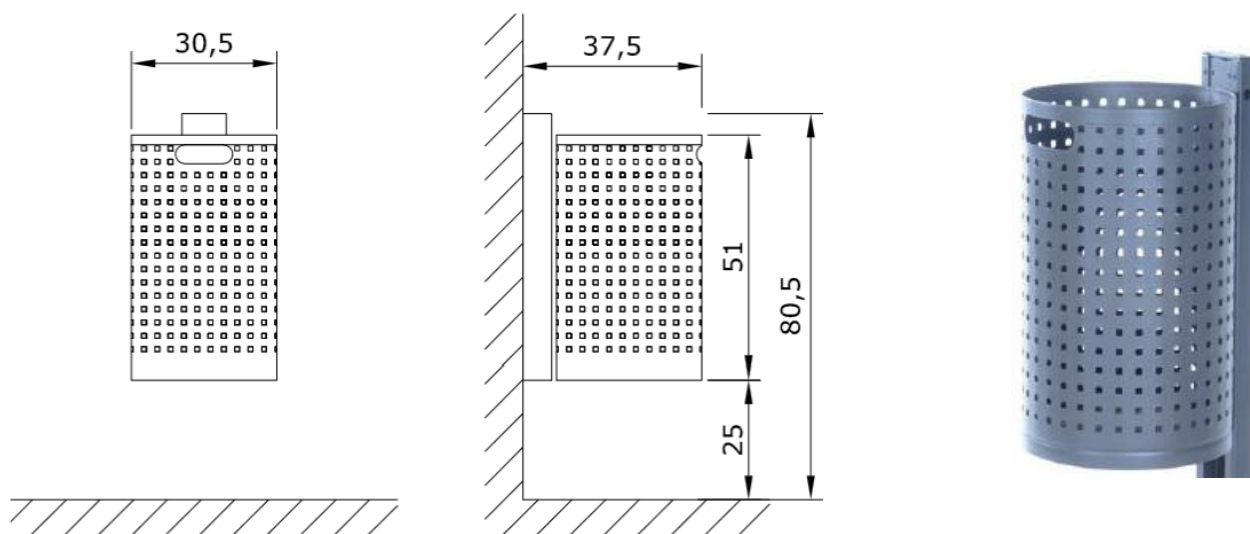

Abfallbehälter Simple+ Mod. 225M - Inhalt: 40 Liter – ohne Deckel

Pfosten aus Stahlblech 2,5 mm mit eingebauter, selbstschließender Dreikantverriegelung und mit Schlauchschellen, vorgerichtet zur Masten-Befestigung.

Ø: 30,5 cm

H: 80,5 cm

Gewicht: 15 kg

Abfallbehälter Simple+ Mod. 225V - Inhalt: 40 Liter – ohne Deckel

Pfosten aus Stahlblech 2,5 mm mit eingebauter, selbstschließender Dreikantverriegelung.

Behälter aus Lochblech 1,2 mm mit Griffloch zum Entleeren und gelochtem Boden.
Oberkanten mit gebördeltem Rand.

Komplett feuerverzinkt.

Optional: Pulverbeschichtung der Metallteile in jeder RAL-Farbe.

Maße:

Ø: 30,5 cm

H: 80,5 cm

Gewicht: 15 kg

Abfallbehälter Simple+ Mod. 226M – Inhalt: 40 Liter – mit Deckel

Pfosten aus Stahlblech 2,5 mm mit eingebauter, selbstschließender Dreikantverriegelung und mit Schlauchschellen, vorbereitet zur Masten-Befestigung.

Optional: mit integriertem Zigarettenausdrücker auf dem Deckel

Maße:

Ø: 32 cm

H: 87,5 cm

Gewicht: 17 kg

Abfallbehälter Simple+ Mod. 226V - Inhalt: 40 Liter – mit Deckel

Pfosten aus Stahlblech 2,5 mm mit eingebauter, selbstschließender Dreikantverriegelung.