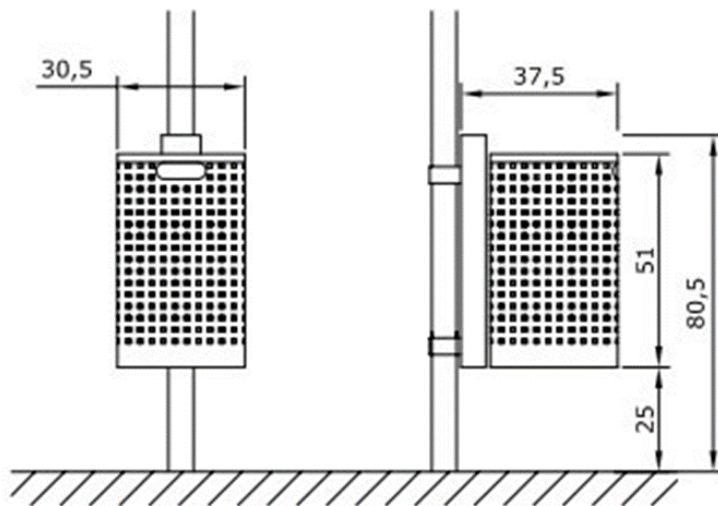

Abfallbehälter Simple+ Mod. 225M - Inhalt: 40 Liter – ohne Deckel

Pfosten aus Stahlblech 2,5 mm mit eingebauter, selbstschließender Dreikantverriegelung und mit Schlauchschellen, vorgerichtet zur Masten-Befestigung.

Behälter aus Lochblech 1,2 mm mit Griffloch zum Entleeren und gelochtem Boden.
Oberkanten mit gebördeltem Rand.

Komplett feuerverzinkt.

Optional: Pulverbeschichtung der Metallteile in jeder RAL-Farbe.

Maße:

Ø: 30,5 cm

H: 80,5 cm

Gewicht: 15 kg

Abfallbehälter Simple+ Mod. 225V - Inhalt: 40 Liter – ohne Deckel

Pfosten aus Stahlblech 2,5 mm mit eingebauter, selbstschließender Dreikantverriegelung.

Behälter aus Lochblech 1,2 mm mit Griffloch zum Entleeren und gelochtem Boden.
Oberkanten mit gebördeltem Rand.

Komplett feuerverzinkt.

Optional: Pulverbeschichtung der Metallteile in jeder RAL-Farbe.

Maße:

Ø: 30,5 cm

H: 80,5 cm

Gewicht: 15 kg

Abfallbehälter Simple+ Mod. 226M – Inhalt: 40 Liter – mit Deckel

Pfosten aus Stahlblech 2,5 mm mit eingebauter, selbstschließender Dreikantverriegelung und mit Schlauchschellen, vorbereitet zur Masten-Befestigung.